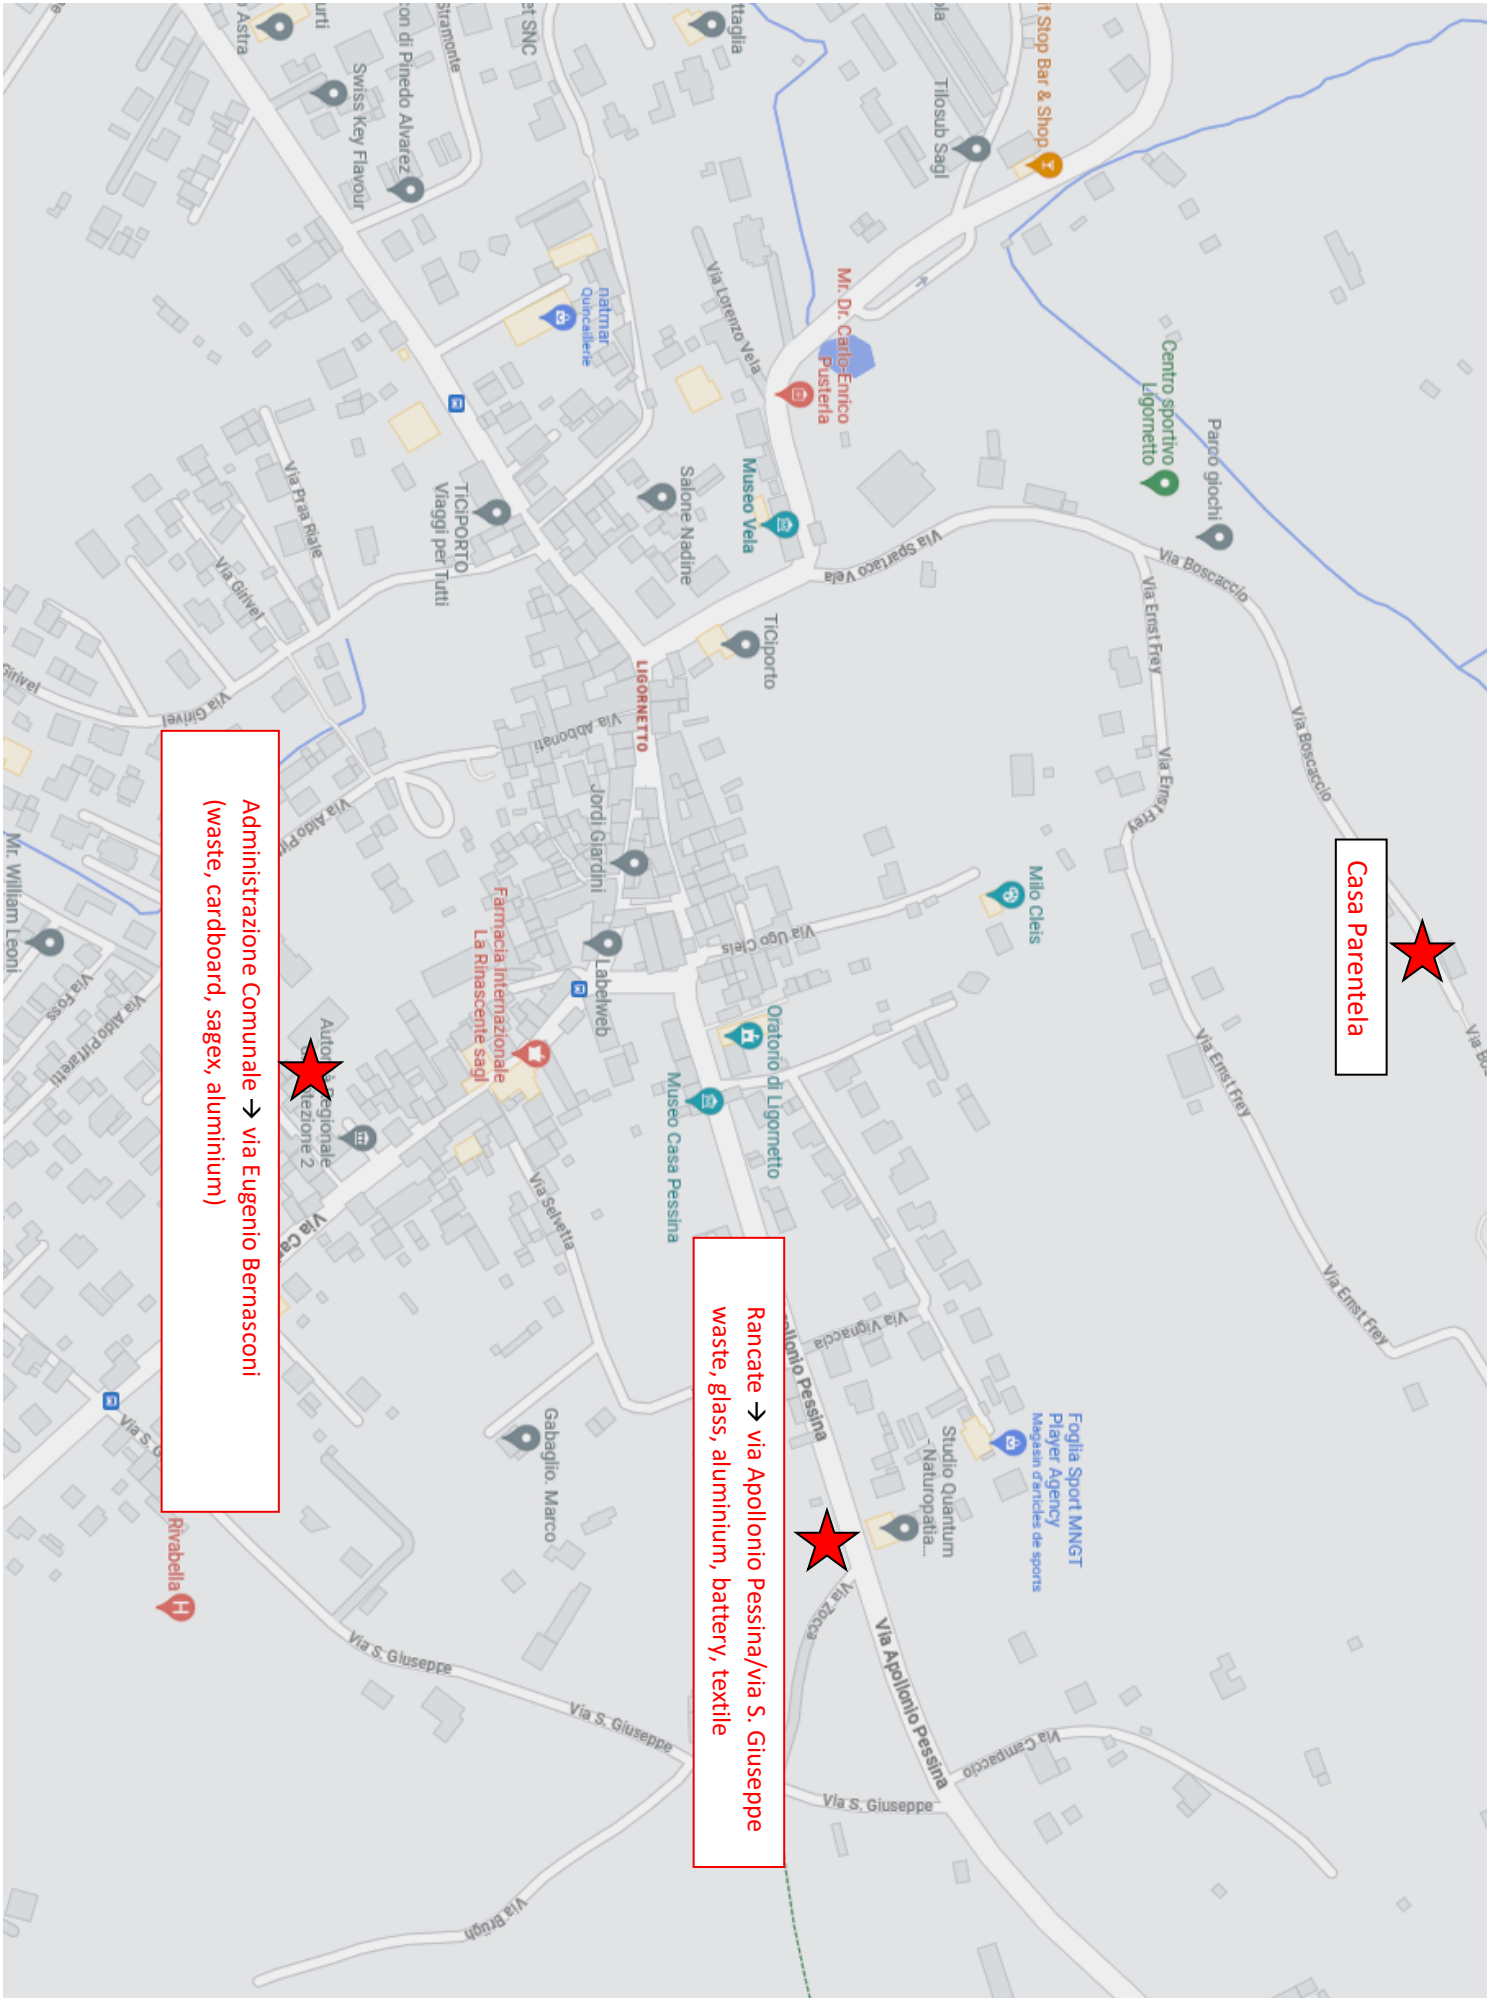

# RECYCLING MAP

Amministrazione Comunale → via Eugenio Bernasconi  
(waste, cardboard, saxes, aluminium)

Rancate → via Apollonio Pessina/via S. Giuseppe  
waste, glass, aluminium, battery, textile

Casa Parentela